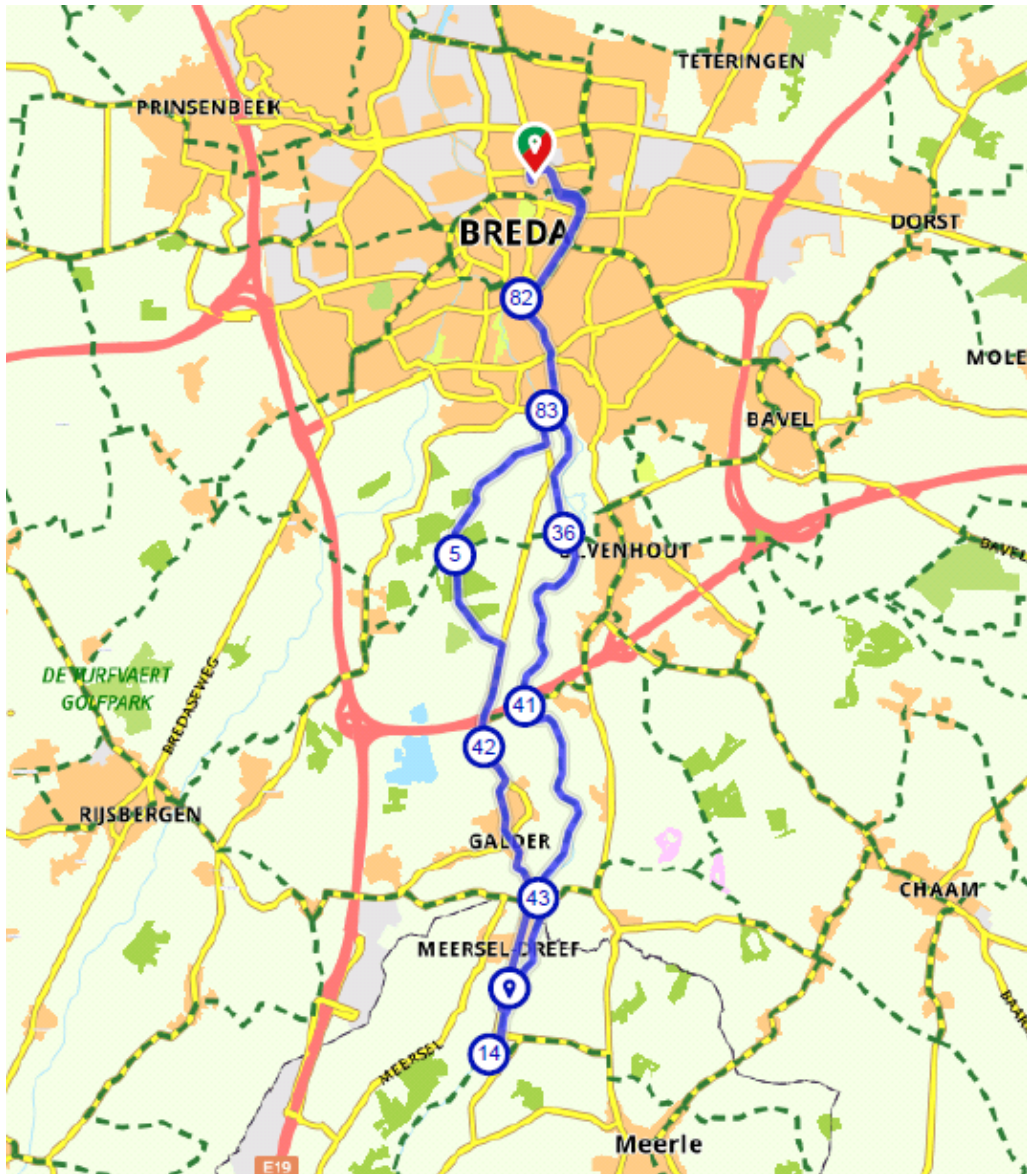

Breda – Meersel-Dreef 29,5 km

Routebeschrijving

#	Beschrijving	Afstand	Tijd
	Stationsplein, 4811AJ Breda, Noord-Brabant, Nederland	0.00 km	0:00
	Volg de weg 140 m	0.14 km	0:02
	Ga rechtsaf en volg deze weg 464 m	0.60 km	0:03
	Ga een scherpe bocht linksaf de Terheijdenstraat op en volg deze weg 103 m	0.70 km	0:04
	Blijf 58 m op Terheijdenstraat	0.76 km	0:04
	Ga linksaf de Oranjesingel op en volg deze weg 296 m	1.06 km	0:05
	Volg de weg 9 m	1.07 km	0:05
	Blijf 208 m op Wilhelminasingel	1.27 km	0:06
	Ga rechtsaf de Wilhelminasingel op en volg deze weg 64 m	1.34 km	0:06
	Ga rechtsaf de Sint Ignatiusstraat op en volg deze weg 40 m	1.38 km	0:06
	Ga linksaf en volg deze weg 13 m	1.39 km	0:06
	Blijf 260 m op Nassausingel	1.65 km	0:07
	Blijf 189 m op Nassausingel	1.84 km	0:08
	Blijf 13 m op Claudius Prinsenlaan	1.85 km	0:08
	Blijf 653 m op Chassésingel	2.50 km	0:10
	Volg de weg 10 m	2.51 km	0:10
	Blijf 270 m op Chassésingel	2.78 km	0:11
	Volg de weg 17 m	2.80 km	0:11
	Ga linksaf de Nieuwe Ginnekenstraat op en volg deze weg 44 m	2.84 km	0:11

	Ga een flauwe bocht linksaf de Nieuwe Boschstraat op en volg deze weg 20 m	30.34 km	1:57
	Blijf 210 m op Mauritssingel	30.54 km	1:58
	Ga rechtsaf de Mauritsstraat op en volg deze weg 50 m	30.59 km	1:58
	Blijf 69 m op Terheijdenstraat	30.66 km	1:58
	Ga linksaf en volg deze weg 20 m	30.68 km	1:58
	Ga rechtsaf de Terheijdenstraat op en volg deze weg 103 m	30.78 km	1:59
	Ga een scherpe bocht rechtsaf en volg deze weg 464 m	31.25 km	2:00
	Ga linksaf en volg deze weg 140 m	31.39 km	2:03
	Stationsplein, 4811AJ Breda, Noord-Brabant, Nederland	31.39 km	2:03